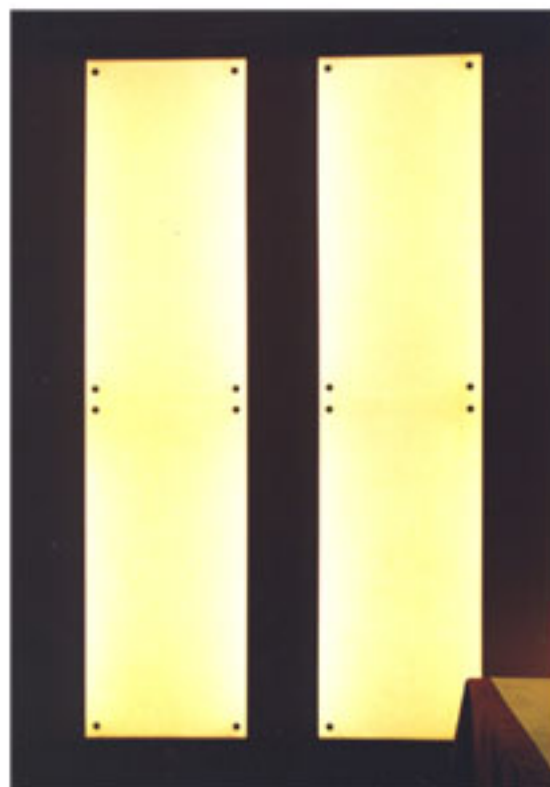

製造・販売：川村硝子工芸株式会社

〒465-0002 名古屋市名東区引山3丁目501番地

TEL(052)771-1111(代) FAX(052)771-0522

E-mail gemglass@kawamuraglass.co.jp

<http://www.kawamuraglass.co.jp>