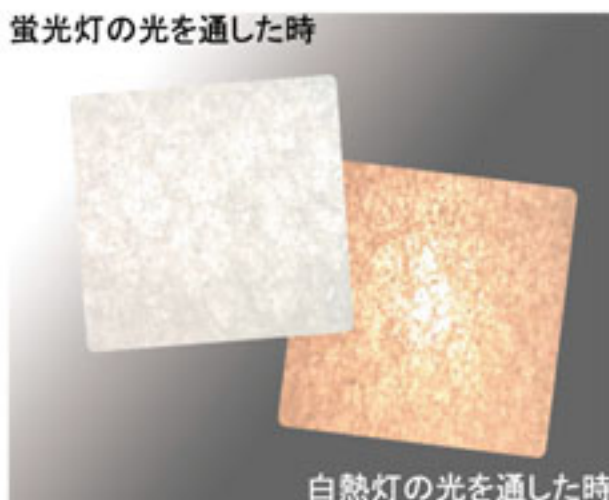

ジェムコージー

あなたのイメージを形にします。

GemGlass

オリジナルガラススタイル

コージー/Cozy : 心地よいリラックスできる。

バックライトによる透過光がとても美しい、他にはないガラスパネルです。

乳白色の大理石パネルから光が透過しているような不思議な感覚を与えます。

パネル全面から透過する優しい光は、行灯からの光のようであり、まさにその名のとおり

心地よくリラックスした空間を演出できる不思議なガラスです。

ガラスサイズ・厚さ・色・透過率などのオリジナルの製作も承っております。

【標準サイズ】300mm角・厚さ10mm

【最大作成可能サイズ】1m×2m

蛍光灯の光を通した時

白熱灯の光を通した時